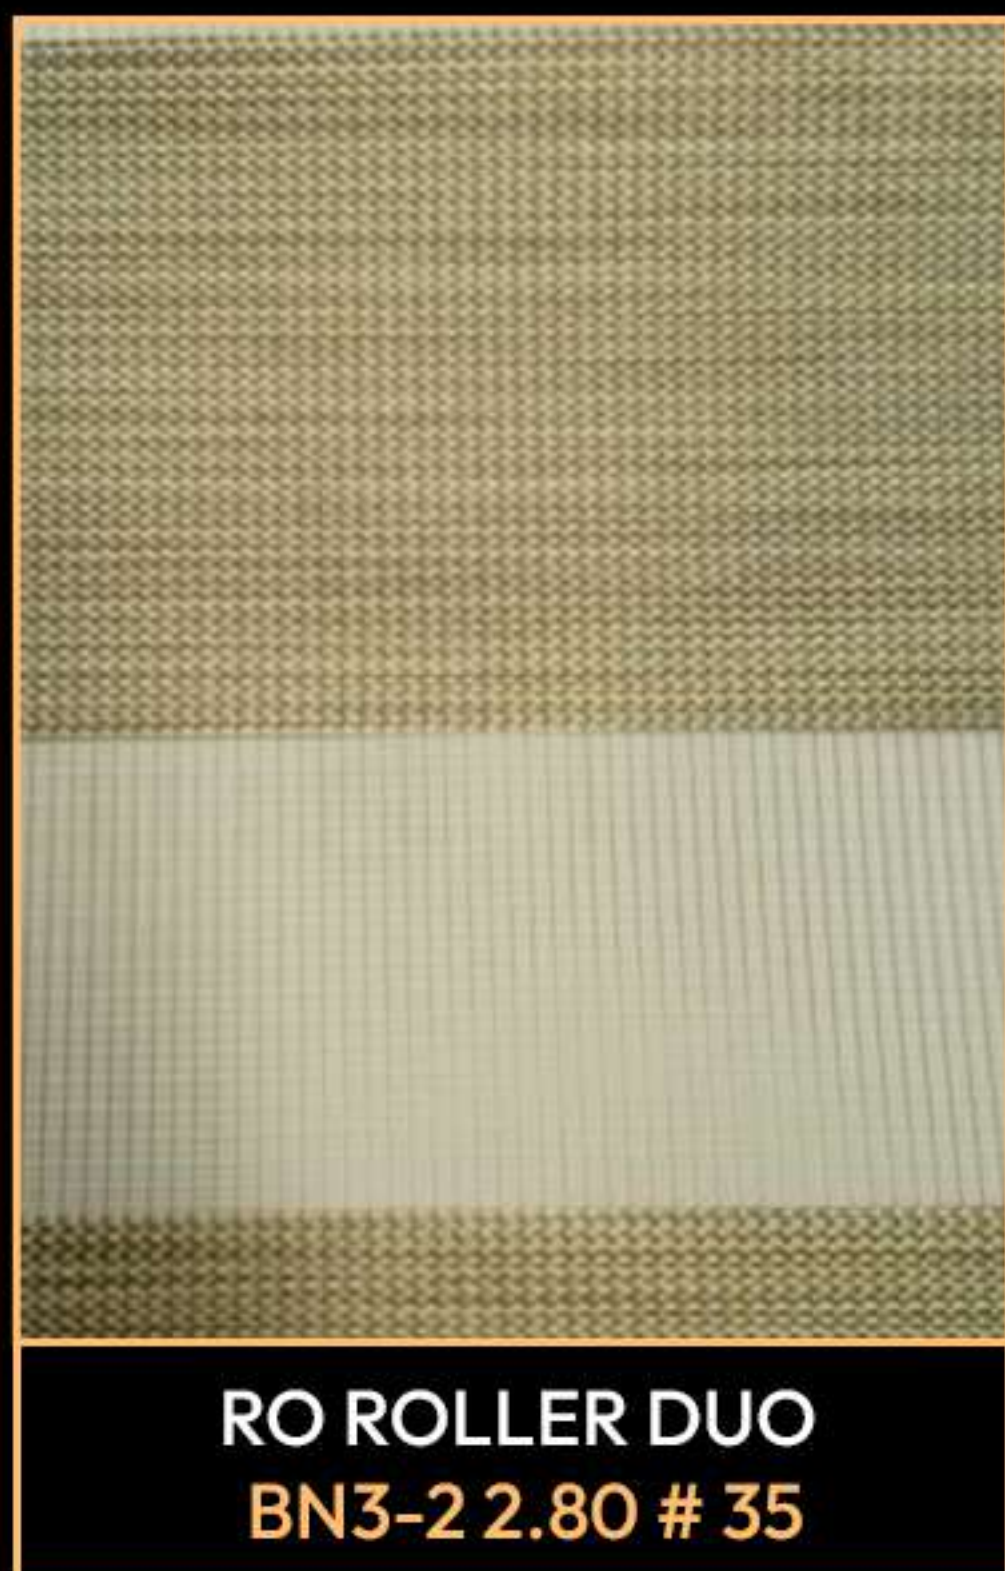

Roller Duo BlackOut BN3