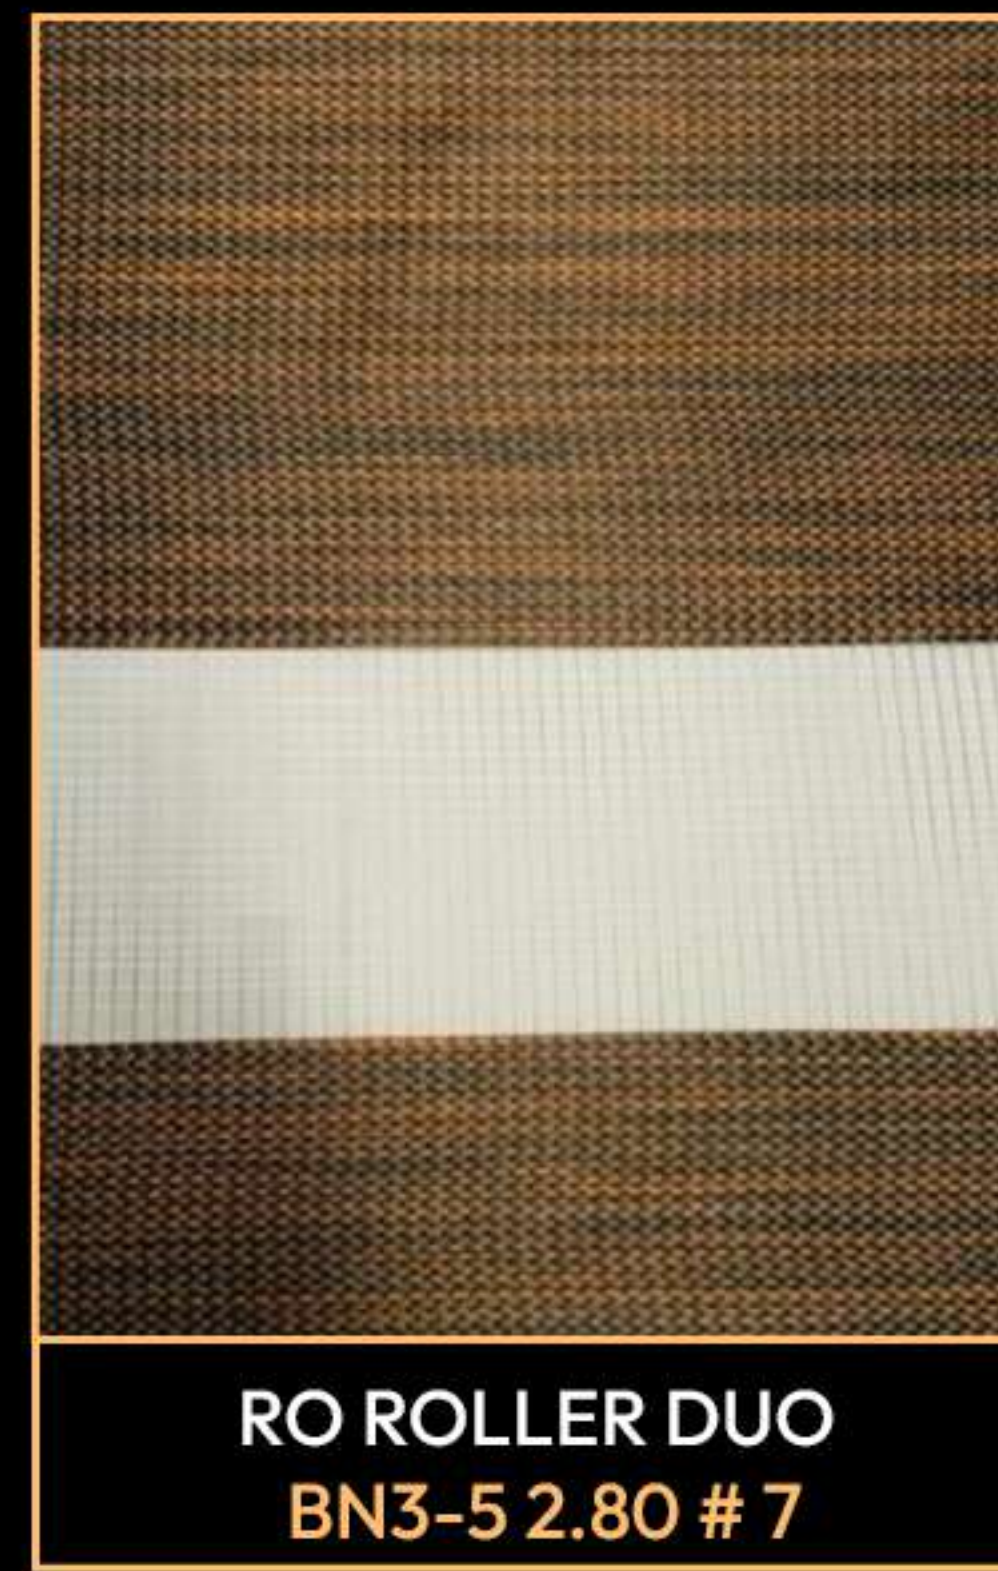

Roller Duo BlackOut BN3